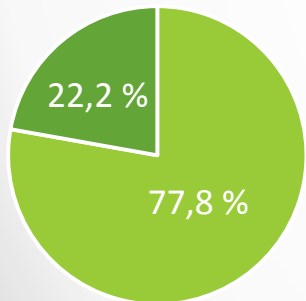

# Työllisyyden keskeiset käsitteet

- \* **Työvoimaan** luetaan kaikki 15-74 -vuotiaat henkilöt, jotka vuoden viimeisellä viikolla olivat työllisiä tai työttömiä. Työvoimaan kuulumuus on ratkaistu eri rekistereistä saatujen tietojen perusteella.
- \* **Työvoiman ulkopuolella olevilla** tarkoitetaan henkilöitä, jotka tutkimusviikolla eivät olleet työllisiä tai työttömiä. Työvoiman ulkopuolella olevista voidaan käyttää myös käsitettä työvoimaan kuulumattomat.
- \* **Työlliseen työvoimaan** luetaan kaikki 18-74 -vuotiaat henkilöt, jotka vuoden viimeisellä viikolla olivat ansiotyössä eivätkä olleet työttömänä työnhakijana työvoimatoimistossa tai suorittamassa varusmies- tai siviilipalvelua. Tieto työllisyydestä perustuu työeläke- ja veroviranomaisten tietoihin.
- \* **Työttömään työvoimaan** luetaan vuoden viimeisenä työpäivänä työttömänä olleet 15-74 -vuotiaat henkilöt. Tieto työttömyydestä on saatu työministeriön työnhakijarekisteristä.

# Tesoma – työllisyys prosentteina 2014 (1/3)

Epilä  
Asukkaita 1438

- Työvoima
- Työvoiman ulkopuolella olevat

- Työlliset työvoimasta
- Työttömät

Epilänharju  
Asukkaita 909

- Työvoima
- Työvoiman ulkopuolella olevat