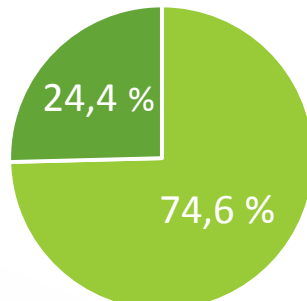

## Tesomajärvi

Asukkaita 1280

- Työvoima
- Työvoiman ulkopuolella olevat

- Työlliset työvoimasta
- Työttömät

## Tohloppi

Asukkaita 2305

- Työvoima
- Työvoiman ulkopuolella olevat

- Työlliset työvoimasta
- Työttömät