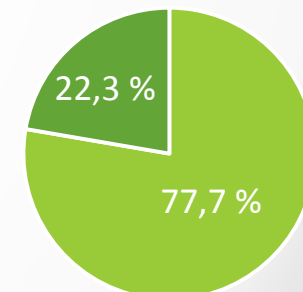

# Tesoma – työllisyys prosentteina 2014 (2/3)

Kalkku  
Asukkaita 3382

■ Työvoima  
■ Työvoiman ulkopuolella olevat

■ Työlliset työvoimasta  
■ Työttömät

Lamminpää  
Asukkaita 2952

■ Työvoima  
■ Työvoiman ulkopuolella olevat

■ Työlliset työvoimasta  
■ Työttömät

Rahola  
Asukkaita 3807

■ Työvoima  
■ Työvoiman ulkopuolella olevat

■ Työlliset työvoimasta  
■ Työttömät

Ristimäki  
Asukkaita 2031

■ Työvoima  
■ Työvoiman ulkopuolella olevat

■ Työlliset työvoimasta  
■ Työttömät