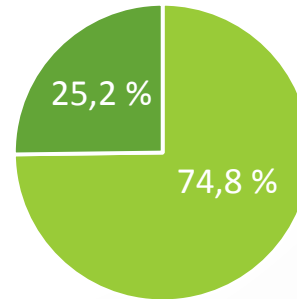

# Tesoma – työllisyys prosentteina 2014 (1/3)

Epilä  
Asukkaita 1438

- Työvoima
- Työvoiman ulkopuolella olevat

- Työlliset työvoimasta
- Työttömät

Epilänharju  
Asukkaita 909

- Työvoima
- Työvoiman ulkopuolella olevat

- Työlliset työvoimasta
- Työttömät

Haukiluoma  
Asukkaita 1593

- Työvoima
- Työvoiman ulkopuolella olevat

- Työlliset työvoimasta
- Työttömät

Ikuri  
Asukkaita 4395

- Työvoima
- Työvoiman ulkopuolella olevat