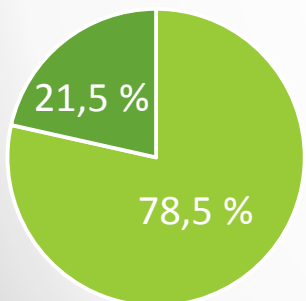

■ Työlliset työvoimasta
■ Työttömät