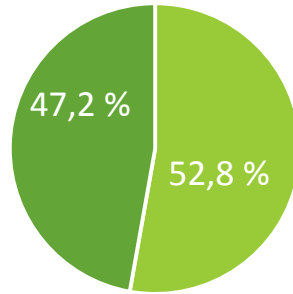

# Tesoma – työllisyys prosentteina 2014 (1/3)

Epilä  
Asukkaita 1438

- Työvoima
- Työvoiman ulkopuolella olevat

- Työlliset työvoimasta
- Työttömät

Epilänharju  
Asukkaita 909

- Työvoima
- Työvoiman ulkopuolella olevat

- Työlliset työvoimasta
- Työttömät

Haukiluoma  
Asukkaita 1593

- Työvoima
- Työvoiman ulkopuolella olevat

- Työlliset työvoimasta
- Työttömät

Ikuri  
Asukkaita 4395

- Työvoima
- Työvoiman ulkopuolella olevat