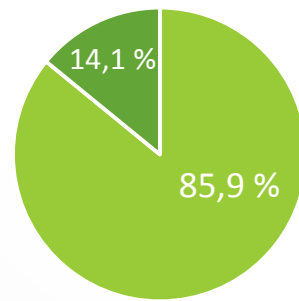

# Työllisyyden keskeiset käsitteet

- \* **Työvoimaan** luetaan kaikki 15-74 -vuotiaat henkilöt, jotka vuoden viimeisellä viikolla olivat työllisiä tai työttömiä. Työvoimaan kuulumuus on ratkaistu eri rekistereistä saatujen tietojen perusteella.
- \* **Työvoiman ulkopuolella olevilla** tarkoitetaan henkilöitä, jotka tutkimusviikolla eivät olleet työllisiä tai työttömiä. Työvoiman ulkopuolella olevista voidaan käyttää myös käsitettä työvoimaan kuulumattomat.
- \* **Työlliseen työvoimaan** luetaan kaikki 18-74 -vuotiaat henkilöt, jotka vuoden viimeisellä viikolla olivat ansiotyössä eivätkä olleet työttömänä työnhakijana työvoimatoimistossa tai suorittamassa varusmies- tai siviilipalvelua. Tieto työllisyydestä perustuu työeläke- ja veroviranomaisten tietoihin.
- \* **Työttömään työvoimaan** luetaan vuoden viimeisenä työpäivänä työttömänä olleet 15-74 -vuotiaat henkilöt. Tieto työttömyydestä on saatu työministeriön työnhakijarekisteristä.

# Tesoma – työllisyys prosentteina 2014 (1/3)

Epilä  
Asukkaita 1438

- Työvoima
- Työvoiman ulkopuolella olevat

- Työlliset työvoimasta
- Työttömät

Epilänharju  
Asukkaita 909

- Työvoima
- Työvoiman ulkopuolella olevat

- Työlliset työvoimasta
- Työttömät

Haukiluoma  
Asukkaita 1593

- Työvoima
- Työvoiman ulkopuolella olevat

- Työlliset työvoimasta
- Työttömät

Ikuri  
Asukkaita 4395

- Työvoima
- Työvoiman ulkopuolella olevat