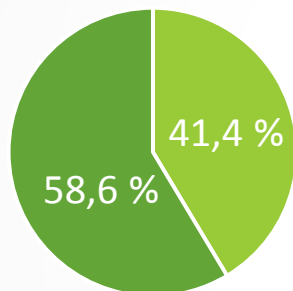

Tesoma – työllisyys prosentteina 2014 (3/3)

Tesomajärvi

Asukkaita 1280

- Työvoima
- Työvoiman ulkopuolella olevat