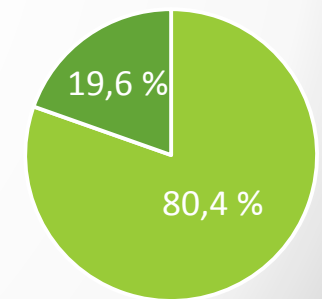

# Tesoma – työllisyys prosentteina 2014 (1/3)

Epilä  
Asukkaita 1438

- Työvoima
- Työvoiman ulkopuolella olevat

- Työlliset työvoimasta
- Työttömät

Epilänharju  
Asukkaita 909

- Työvoima
- Työvoiman ulkopuolella olevat

- Työlliset työvoimasta
- Työttömät

Haukiluoma  
Asukkaita 1593

- Työvoima
- Työvoiman ulkopuolella olevat

- Työlliset työvoimasta
- Työttömät

Ikuri  
Asukkaita 4395

- Työvoima
- Työvoiman ulkopuolella olevat

- Työlliset työvoimasta
- Työttömät