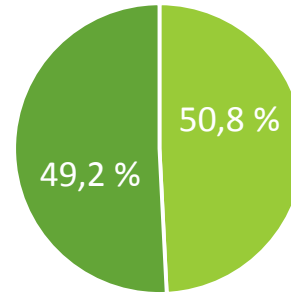

# Tesoma – työllisyys prosentteina 2014 (1/3)

Epilä  
Asukkaita 1438

- Työvoima
- Työvoiman ulkopuolella olevat

- Työlliset työvoimasta
- Työttömät

Epilänharju  
Asukkaita 909

- Työvoima
- Työvoiman ulkopuolella olevat

- Työlliset työvoimasta
- Työttömät

Haukiluoma  
Asukkaita 1593

- Työvoima
- Työvoiman ulkopuolella olevat

- Työlliset työvoimasta
- Työttömät

Ikuri  
Asukkaita 4395

- Työvoima
- Työvoiman ulkopuolella olevat