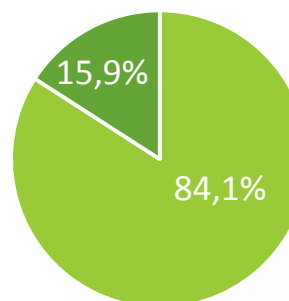

# Tesoma – työllisyys prosentteina 2014 (2/3)

Kalkku  
Asukkaita 3382

■ Työvoima  
■ Työvoiman ulkopuolella olevat

■ Työlliset työvoimasta  
■ Työttömät

Lamminpää  
Asukkaita 2952

■ Työvoima  
■ Työvoiman ulkopuolella olevat

■ Työlliset työvoimasta  
■ Työttömät

Rahola  
Asukkaita 3807

■ Työvoima  
■ Työvoiman ulkopuolella olevat

■ Työlliset työvoimasta  
■ Työttömät

Ristimäki  
Asukkaita 2031

■ Työvoima  
■ Työvoiman ulkopuolella olevat