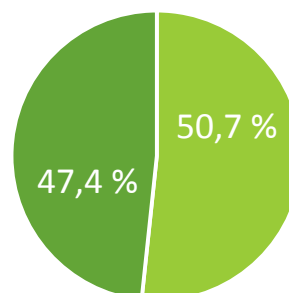

# Tesoma – työllisyys prosentteina 2014 (2/3)

Kalkku  
Asukkaita 3382

■ Työvoima  
■ Työvoiman ulkopuolella olevat

■ Työlliset työvoimasta  
■ Työttömät

Lamminpää  
Asukkaita 2952

■ Työvoima  
■ Työvoiman ulkopuolella olevat

■ Työlliset työvoimasta  
■ Työttömät

Rahola  
Asukkaita 3807

■ Työvoima  
■ Työvoiman ulkopuolella olevat

■ Työlliset työvoimasta  
■ Työttömät

Ristimäki  
Asukkaita 2031

■ Työvoima  
■ Työvoiman ulkopuolella olevat