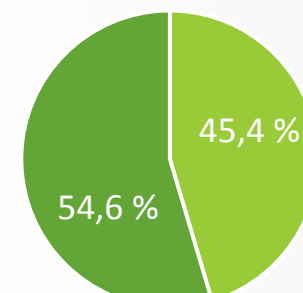

# Tesoma – työllisyys prosentteina 2014 (2/3)

Kalkku  
Asukkaita 3382

■ Työvoima  
■ Työvoiman ulkopuolella olevat

■ Työlliset työvoimasta  
■ Työttömät

Lamminpää  
Asukkaita 2952

■ Työvoima  
■ Työvoiman ulkopuolella olevat

■ Työlliset työvoimasta  
■ Työttömät

Rahola  
Asukkaita 3807

■ Työvoima  
■ Työvoiman ulkopuolella olevat

■ Työlliset työvoimasta  
■ Työttömät

Ristimäki  
Asukkaita 2031

■ Työvoima  
■ Työvoiman ulkopuolella olevat

■ Työlliset työvoimasta  
■ Työttömät