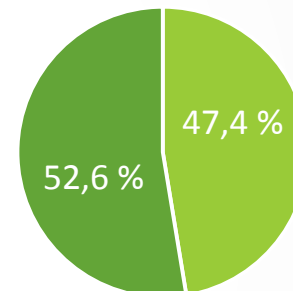

Tesoma

Asukkaita 15 469

- Työvoima
- Työvoiman ulkopuolella olevat