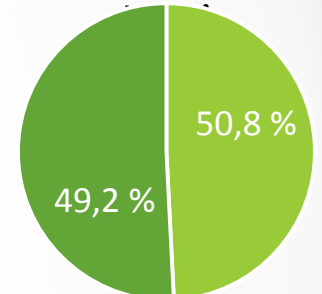

# Tesoma – työllisyys prosentteina 2014 (1/3)

Epilä  
Asukkaita 1438

- Työvoima
- Työvoiman ulkopuolella olevat

- Työlliset työvoimasta
- Työttömät

Epilänharju  
Asukkaita 909

- Työvoima
- Työvoiman ulkopuolella olevat

- Työlliset työvoimasta
- Työttömät

Haukiluoma  
Asukkaita 1593

- Työvoima
- Työvoiman ulkopuolella olevat

- Työlliset työvoimasta
- Työttömät

Ikuri  
Asukkaita 4395

- Työvoima
- Työvoiman ulkopuolella olevat

- Työlliset työvoimasta
- Työttömät

# Tesoma – työllisyys prosentteina 2014 (2/3)

Kalkku  
Asukkaita 3382

■ Työvoima  
■ Työvoiman ulkopuolella olevat

■ Työlliset työvoimasta  
■ Työttömät

Lamminpää  
Asukkaita 2952

■ Työvoima  
■ Työvoiman ulkopuolella olevat