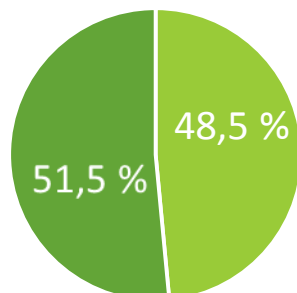

# Tesoma – työllisyys prosentteina 2014 (2/3)

Kalkku  
Asukkaita 3382

■ Työvoima  
■ Työvoiman ulkopuolella olevat

■ Työlliset työvoimasta  
■ Työttömät

Lamminpää  
Asukkaita 2952

■ Työvoima  
■ Työvoiman ulkopuolella olevat

■ Työlliset työvoimasta  
■ Työttömät

Rahola  
Asukkaita 3807

■ Työvoima  
■ Työvoiman ulkopuolella olevat

■ Työlliset työvoimasta  
■ Työttömät

Ristimäki  
Asukkaita 2031

■ Työvoima  
■ Työvoiman ulkopuolella olevat