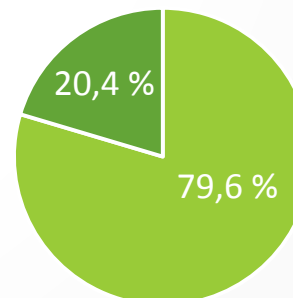

- Työlliset työvoimasta
- Työttömät