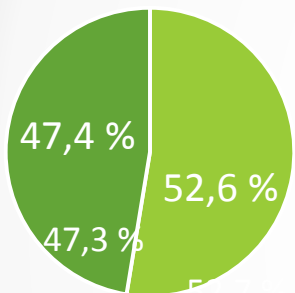

# Tesoma – työllisyys prosentteina 2014 (1/3)

Epilä  
Asukkaita 1438

- Työvoima
- Työvoiman ulkopuolella olevat

- Työlliset työvoimasta
- Työttömät

Epilänharju  
Asukkaita 909

- Työvoima
- Työvoiman ulkopuolella olevat

- Työlliset työvoimasta
- Työttömät

Haukiluoma  
Asukkaita 1593

- Työvoima
- Työvoiman ulkopuolella olevat

- Työlliset työvoimasta
- Työttömät

Ikuri  
Asukkaita 4395

- Työvoima
- Työvoiman ulkopuolella olevat

- Työlliset työvoimasta
- Työttömät

# Tesoma – työllisyys prosentteina 2014 (2/3)

Kalkku  
Asukkaita 3382

■ Työvoima  
■ Työvoiman ulkopuolella olevat

■ Työlliset työvoimasta  
■ Työttömät

Lamminpää  
Asukkaita 2952

■ Työvoima  
■ Työvoiman ulkopuolella olevat