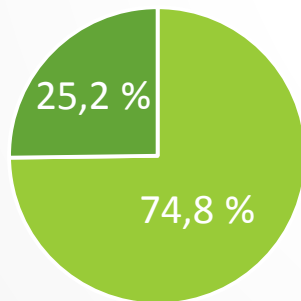

- Työlliset työvoimasta
- Työttömät