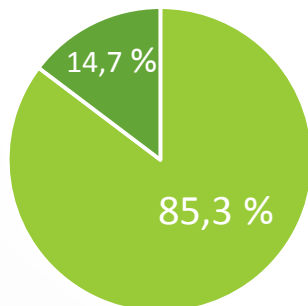

# Tesoma – työllisyys prosentteina 2014 (2/3)

Kalkku  
Asukkaita 3382

■ Työvoima  
■ Työvoiman ulkopuolella olevat

■ Työlliset työvoimasta  
■ Työttömät

Lamminpää  
Asukkaita 2952

■ Työvoima  
■ Työvoiman ulkopuolella olevat

■ Työlliset työvoimasta  
■ Työttömät

Rahola  
Asukkaita 3807

■ Työvoima  
■ Työvoiman ulkopuolella olevat

■ Työlliset työvoimasta  
■ Työttömät

Ristimäki  
Asukkaita 2031

■ Työvoima  
■ Työvoiman ulkopuolella olevat