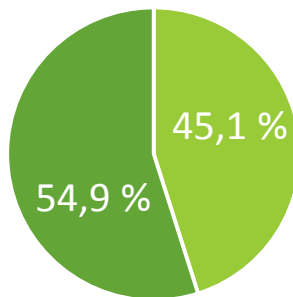

# Tesoma – työllisyys prosentteina 2014 (3/3)

## Tesomajärvi

Asukkaita 1280

- Työvoima
- Työvoiman ulkopuolella olevat

- Työlliset työvoimasta
- Työttömät

## Tohloppi

Asukkaita 2305

- Työvoima
- Työvoiman ulkopuolella olevat

- Työlliset työvoimasta
- Työttömät