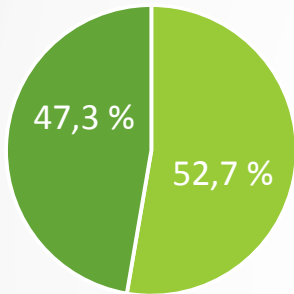

# Työllisyyden keskeiset käsitteet

- \* **Työvoimaan** luetaan kaikki 15-74 -vuotiaat henkilöt, jotka vuoden viimeisellä viikolla olivat työllisiä tai työttömiä. Työvoimaan kuulumuus on ratkaistu eri rekistereistä saatujen tietojen perusteella.
- \* **Työvoiman ulkopuolella olevilla** tarkoitetaan henkilöitä, jotka tutkimusviikolla eivät olleet työllisiä tai työttömiä. Työvoiman ulkopuolella olevista voidaan käyttää myös käsitettä työvoimaan kuulumattomat.
- \* **Työlliseen työvoimaan** luetaan kaikki 18-74 -vuotiaat henkilöt, jotka vuoden viimeisellä viikolla olivat ansiotyössä eivätkä olleet työttömänä työnhakijana työvoimatoimistossa tai suorittamassa varusmies- tai siviilipalvelua. Tieto työllisyydestä perustuu työeläke- ja veroviranomaisten tietoihin.
- \* **Työttömään työvoimaan** luetaan vuoden viimeisenä työpäivänä työttömänä olleet 15-74 -vuotiaat henkilöt. Tieto työttömyydestä on saatu työministeriön työnhakijarekisteristä.

# Tesoma – työllisyys prosentteina 2014 (1/3)

Epilä  
Asukkaita 1438

- Työvoima
- Työvoiman ulkopuolella olevat

- Työlliset työvoimasta
- Työttömät

Epilänharju  
Asukkaita 909

- Työvoima
- Työvoiman ulkopuolella olevat