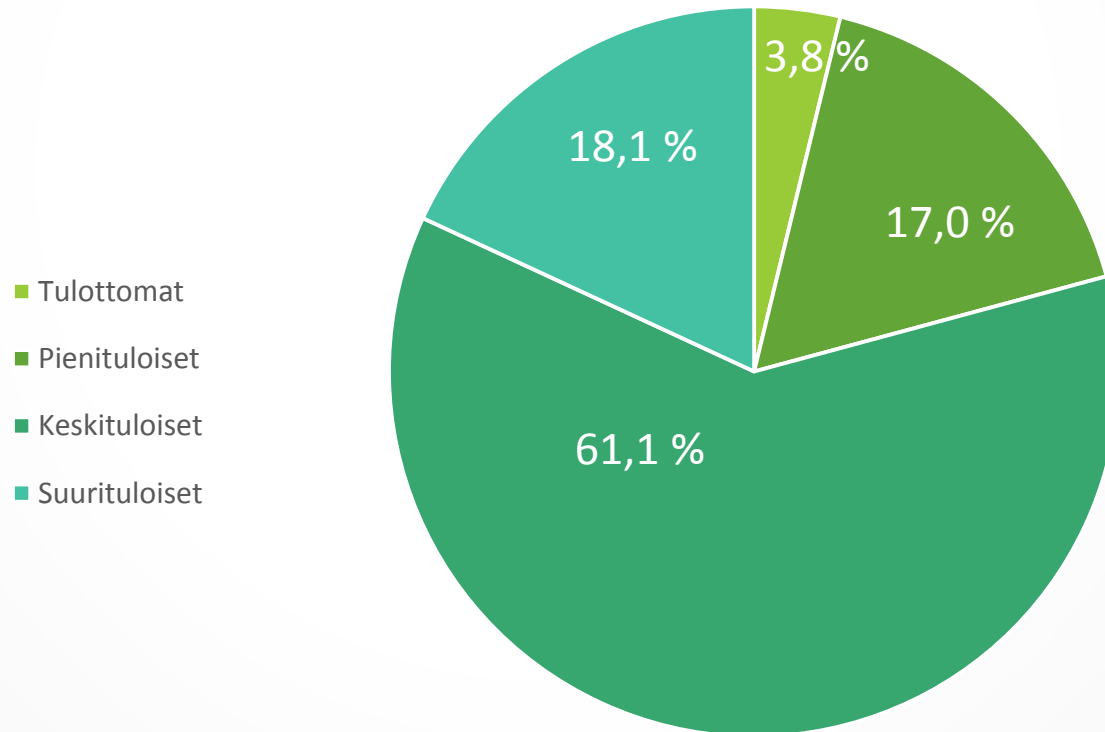

TESOMA

keskeiset tilastot

Väestö

26.6.2016

Tesoman alueen väestö prosentteina 2014

Tesoman alueen väestö ikäluokittain 2015

Lähde: Tilastokeskus

2015	Asukas -luku	0-6 v.	7-15 v.	16-29 v.	30-49 v.	50-64 v.	65-74 v.	75-84 v.	85+ v.
Epilä	1 438	106	110	296	427	234	228	75	24
Epilänharju	909	81	97	136	263	186	528	34	14
Haukiluoma	1 593	155	122	301	360	337	288	80	10
Ikuri	4 395	408	450	693	1 138	905	355	236	37
Kalkku	3 382	369	346	651	1 057	527	249	115	29
Lamminpää	2 952	244	291	388	786	627	355	213	48
Ristimäki	2 031	162	196	332	471	410	249	168	43
Tesomajärvi	1 280	49	76	208	253	245	235	168	46
Tohloppi	2 305	266	261	373	616	381	195	165	48
Yht.	20 285	1 840	1 949	3 378	5 371	3 852	2 682	1 254	299

Tesoman alueen asukkaiden tulojakauma 2014

Tesoman alueen asukkaiden koulutusaste