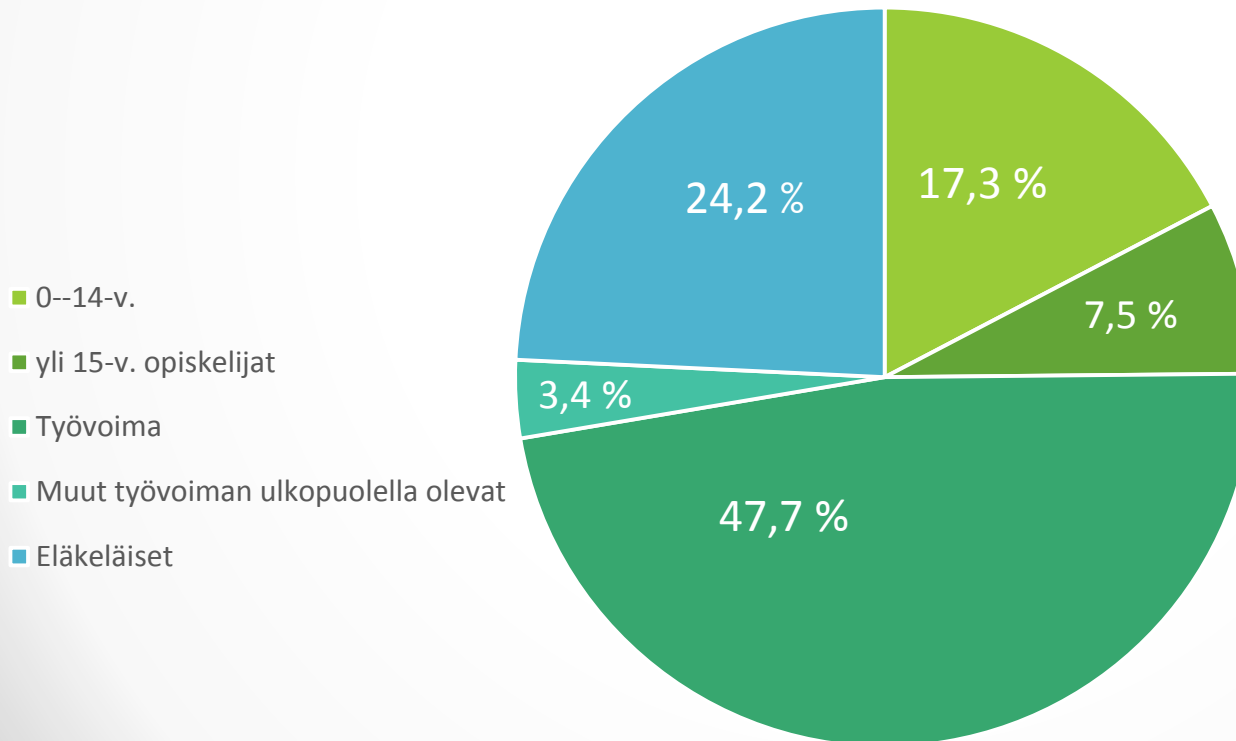

TESOMA

keskeiset tilastot

Väestö

26.6.2016

Tesoman alueen väestö prosentteina 2014

Tesoman alueen väestö ikäluokittain 2015

Lähde: Tilastokeskus

2015	Asukas -luku	0-6 v.	7-15 v.	16-29 v.	30-49 v.	50-64 v.	65-74 v.	75-84 v.	85+ v.
Epilä	1 438	106	110	296	427	234	228	75	24
Epilänharju	909	81	97	136	263	186	528	34	14
Haukiluoma	1 593	155	122	301	360	337	288	80	10
Ikuri	4 395	408	450	693	1 138	905	355	236	37
Kalkku	3 382	369	346	651	1 057	527	249	115	29
Lamminpää	2 952	244	291	388	786	627	355	213	48
Ristimäki	2 031	162	196	332	471	410	249	168	43
Tesomajärvi	1 280	49	76	208	253	245	235	168	46
Tohloppi	2 305	266	261	373	616	381	195	165	48
Yht.	20 285	1 840	1 949	3 378	5 371	3 852	2 682	1 254	299

Tesoman alueen asukkaiden tulojakauma 2014

Tesoman alueen asukkaiden koulutusaste