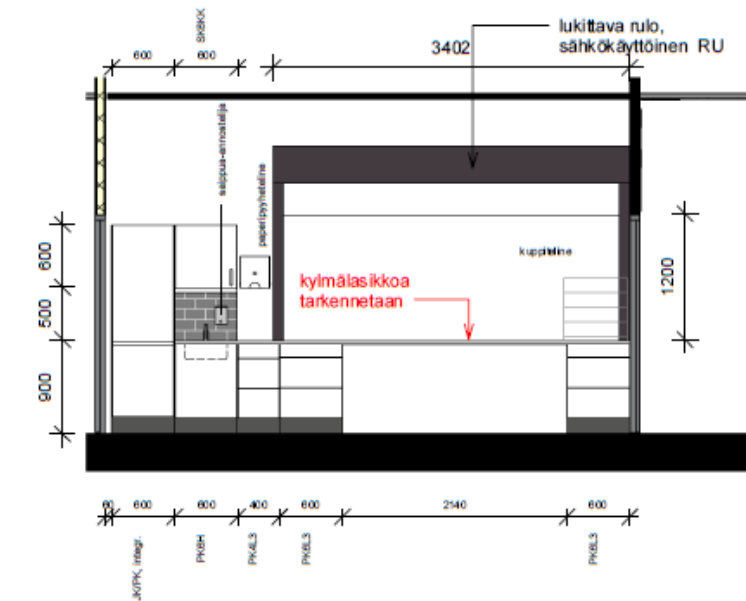

Projektio C2 1 : 50

Projektio C4, tarjotinlinjasto 1 : 50

Pohjapiirros 1 : 50

KAHVILAN KEITTIÖ 1K-012 URAKKAAN KUULUVAT KALUSTEET JA VARUSTEET (RU)

- **Ovet:** laminaatti, valkoinen, esim. HTH-keittiöt Nova / XA, päälle asennettu veden, valkoinen
- **Sokkeli:** tumma
- **Taso:** kosteudenkestävä korkeapainelaminoitu kalustelevy, väri tumman hamaa esim. HTH-keittiöt Surface 597
Laminaattireuna samaan sävyyn
Kassapuolella: kosteudenkestävä korkeapainelaminoitu kalustelevy, väri valkoinen, esim. HTH-keittiöt White 554
Laminaattireuna samaan sävyyn
- **RST-pöytätaso pesuallalla (Proj. C2),** kromattu vipuhana, työpöytätasot
- **JK/PK,** integroitava jääkaappipakastin esim. Bosch KV38A51 energialuokka A+. Jääkaappitilavuus 222l, pakastin tilavuus 59l (pakastuskyky 6kg). Leveys 541, Syvyys 545, Korkeus 1772mm
- **APK,** integroitu, matalampi malli, esim. Bosch SMV53N90EU
- **Liesi,** kuten Siemens EH611BA18E tai vastaava, varustettava turvakytkimellä
- **Uuni,** kuten Siemens HB23AB22S tai vastaava, varustettava turvakytkimellä
- **Liesituuletin IU**
- **Myyntitiski,** Metos tarjotinlinjasto etupaneeliseen ja tarjotinhyllyineen, laminaattia
- **Jätevaunu** allaskaappissa, esim. Stala Ecoline EK02-1, 2 kpl
- **Pesuaineannostelija**
- **Paperipyöheteline**
- **Siivouskaappi** (Kavika 5100 2-ovinen rst; allas, hana, pesuharjoittelin, välitelty hyllyt, kuivauspatteri) poistoilmaliitäntä IU
- **Tarjoiluaukkoon** sähkökäyttöinen, lukittava, alumiinrakenteinen rulo
- **Laitteille,** joissa varaukset LVIS-liitännät LVIS-urakat
- **Kalusteväliäily:** Primus Vittoria Matta, 10x20. Cinza anthracite mt 301.1 tumma harmaa. Laattajako 1/2 laatalia. Sauma 3mm, tumma hamaa 105

Projektio C3 1 : 50