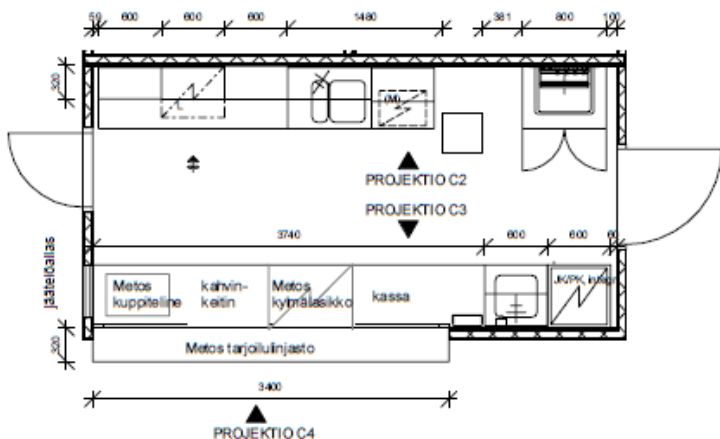

Projektio C2 1 : 50

Projektio C4, tarjotinlinjasto 1 : 50

Pohjapiirros 1 : 50

KAHVILAN KEITTIÖ 1K-012 URAKKAAN KUULUVAT KALUSTEET JA VARUSTEET (RU)

- **Ovet:** laminaatti, valkoinen, esim. HTH-keittiöt Nova / XA, päälle asennettu veden, valkoinen
- **Sokkeli:** tumma
- **Taso:** kosteudenkestävä korkeapainelaminoitu kalustelevy, väri tumman hamaa esim. HTH-keittiöt Surface 597
Laminaattireuna samaan sävyyn
Kassapuolella: kosteudenkestävä korkeapainelaminoitu kalustelevy, väri valkoinen, esim. HTH-keittiöt White 554
Laminaattireuna samaan sävyyn
- **RST-pöytätaso pesuallalla (Proj. C2),** kromattu vipuhana, työpöytätasot
- **JK/PK,** integroitava jääkaappipakastin esim. Bosch KV38A51 energialuokka A+. Jääkaappitilavuus 222l, pakastin tilavuus 59l (pakastuskyky 6kg). Leveys 541, Syvyys 545, Korkeus 1772mm
- **APK,** integroitu, matalampi malli, esim. Bosch SMV53N90EU
- **Liesi,** kuten Siemens EH611BA18E tai vastaava, varustettava turvakytkimellä
- **Uuni,** kuten Siemens HB23AB22S tai vastaava, varustettava turvakytkimellä
- **Liesituuletin IU**
- **Myyntitiski,** Metos tarjotinlinjasto etupaneeliseen ja tarjotinhyllyineen, laminaattia
- **Jätevaunu** allaskaappissa, esim. Stala Ecoline EK02-1, 2 kpl
- **Pesuaineannostelija**
- **Paperipyöheteline**
- **Siivouskaappi** (Kavika 5100 2-ovinen rst; allas, hana, pesuharjoittelin, välitelty hyllyt, kuivauspatteri) poistoilmaliitäntä IU
- **Tarjoiluaukkoon** sähkökäyttöinen, lukittava, alumiinrakenteinen rulo
- **Laitteille,** joissa varaukset LVIS-liitännät LVIS-urakat
- **Kalusteväliäily:** Primus Vittoria Matta, 10x20. Cinza anthracite mt 301.1 tumma harmaa. Laattajako 1/2 laatalia. Sauma 3mm, tumma hamaa 105